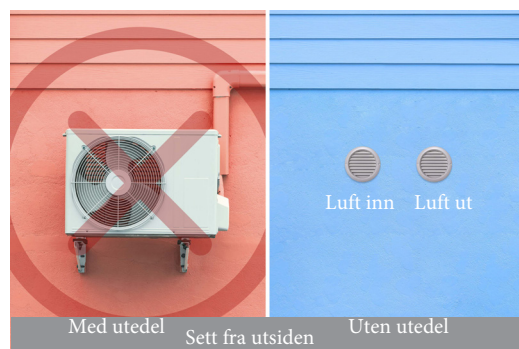

KOMPAKT AIRCONDITION UTEN UTEDEL

- 4 funksjoner:
Kjøling/ Varme/ Vifte / Avfuktning
- Montasje uten utedel
- Inverter
- Wi-Fi
- Kuldemedium R290
- Fjernkontroll
- LCD Display
- Timer
- Stillegående

MODEL			ASM-12PI
Kapasitet	Kjøling / Varme	kW	3,5 / 2,9
Tilført	-	Hz / V	1~ / 50 / 220-240
EER / COP	-	-	2,6 / 3,6
Energi klasse	Kjøling / Varme (snitt.)	-	A / A+
Lydnivå	-	dB (A)	39
Dimensjon	(B × H × D)	mm	1000 × 585 × 205
Netto vekt	-	kg	43,5

Med utedel Sett fra utsiden Uten utedel